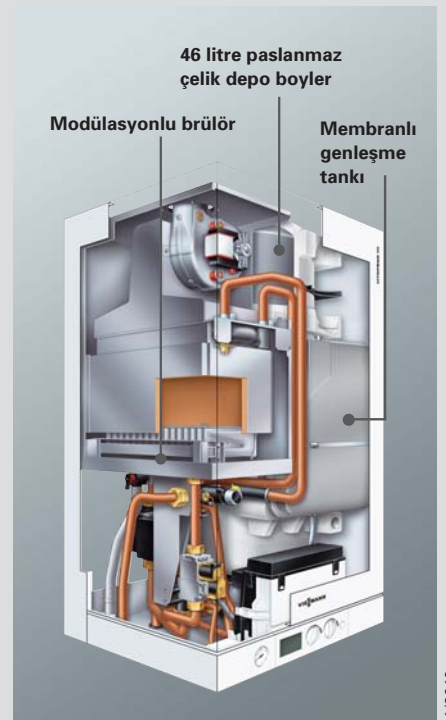

# VITOPEND 111-W

Paslanmaz çelik boylerli kombi  
Bacalı veya hermetik işletme için  
Anma ısı gücü: 10,5 – 30 kW (9 000 – 25 800 kcal/h)  
Maksimum işletme basıncı: 3 bar

Vitopend 111-W, entegre edilmiş 46 litrelik paslanmaz çelik depo boyleri sayesinde, küçük boyutları ve yüksek sıcak su konforu ile öne çıkmaktadır.

## Vitopend 111-W'nin üstünlükleri:

- Mahal ve kullanma suyu ısıtması için kombi cihazı.
- **Tam modülasyonlu** brülör sayesinde zararlı madde emisyonu düşük yanma.
- 30 kW **Booster fonksiyonu** sayesinde yüksek sıcak su konforu (180 lt/10 dak). EN 13203' e göre \*\*\* verilmiştir.
- 46 litrelik **paslanmaz çelik** depo boyler, sürekli sıcak suyu güvence altına alır.
- Modülasyonlu **boyler besleme sistemi** ve sıcak su sensörü ile, sabit su sıcaklığı sağlanmaktadır.
- **Dijital kontrol paneli** ile oda sıcaklığına bağlı veya dış hava kompanzasyonlu işletme. Kullanımı kolay kontrol paneli, arıza tespit sistemine sahiptir.
- **Vitotrol oda termostatları** ile oda sıcaklığına bağlı konforlu ısınma opsiyonu.
- **%92'ye kadar yüksek verim.**
- Modüler yapısı ve multi-fiş sistemi sayesinde **montajı, bakımı ve servisi oldukça kolaydır.**
- Tüm tesisat bağlantıları **yeni Aqua-Bloc'a** entegre edilmiş ve cihazın arka tarafında toplanmıştır. Tüm yapı parçalarına kolayca ulaşılabilir.
- **Multi-fiş sistemi:** Tüm yapı parçaları, özel bir alet kullanılmadan, ön taraftan sökülebilir; servis çalışmaları için yan tarafında mesafe bırakmaya gerek yoktur.

Multi-fiş sistemi

Dijital kontrol paneli

Vitopend 111-W  
Yüksek ısıtma ve  
sıcak su konforlu kombi